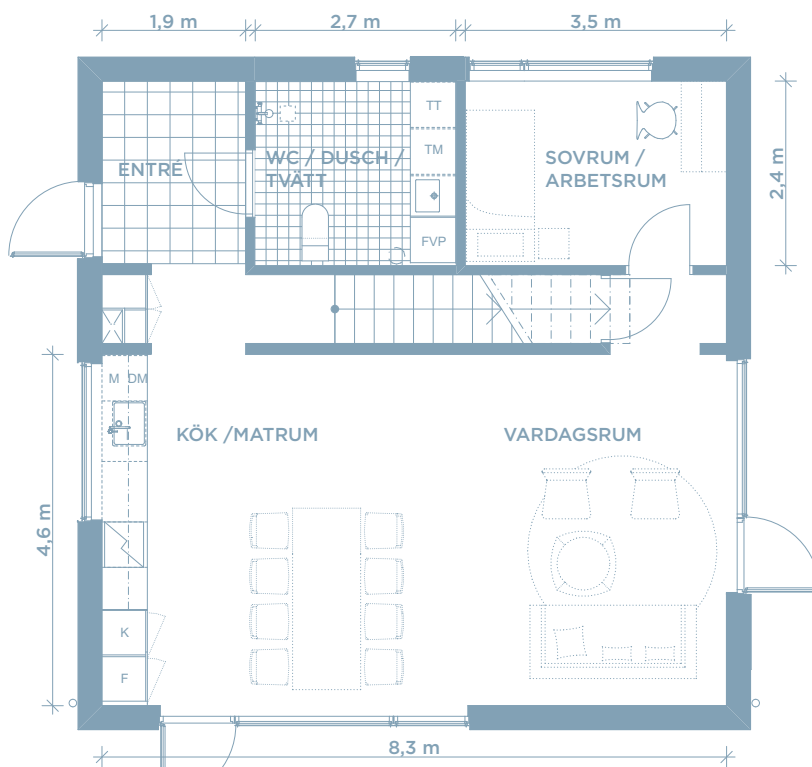

# PLANRITNING

WB06 ca: 137 kvm

Lgh-nummer: 1, 3, 5, 7, 16, 18, 19, 21, 23

ÖVRE PLAN

ENTRÉPLAN

Rumshöjd är 2,5 meter på entréplan och ca 2,45 meter på övre plan. Möblering är endast illustrativ samt klinkergolvets utseende i hall, wc, tvätt och badrum.

Med reservation för ändringar och tryckfel.