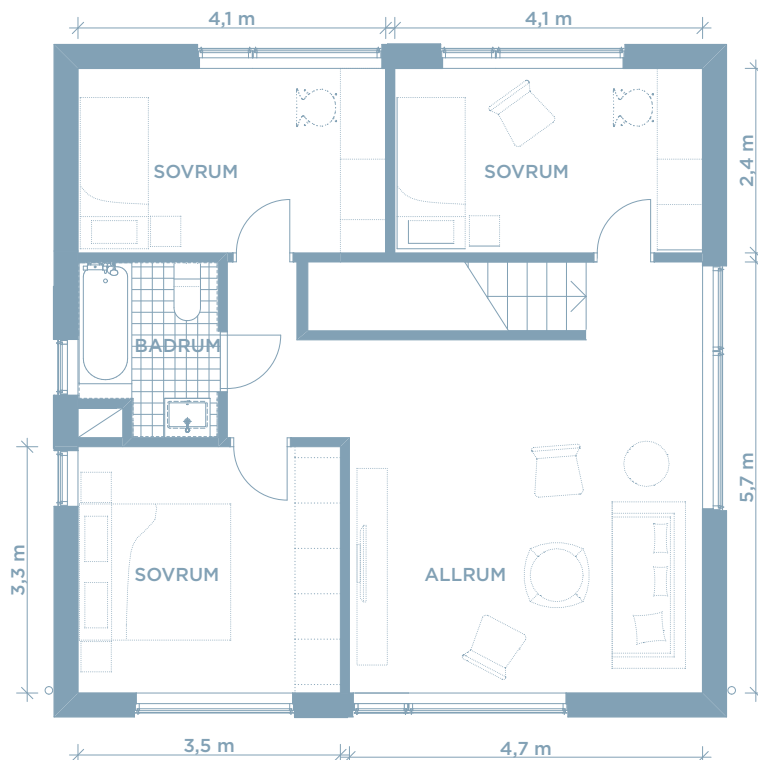

# PLANRITNING

WB06 ca: 137 kvm

Lgh-nummer: 1, 3, 5, 7, 16, 18, 19, 21, 23

ÖVRE PLAN

ENTRÉPLAN

Rumshöjd är 2,5 meter på entréplan och ca 2,45 meter på övre plan. Möblering är endast illustrativ samt klinkergolvets utseende i hall, wc, tvätt och badrum.

Med reservation för ändringar och tryckfel.